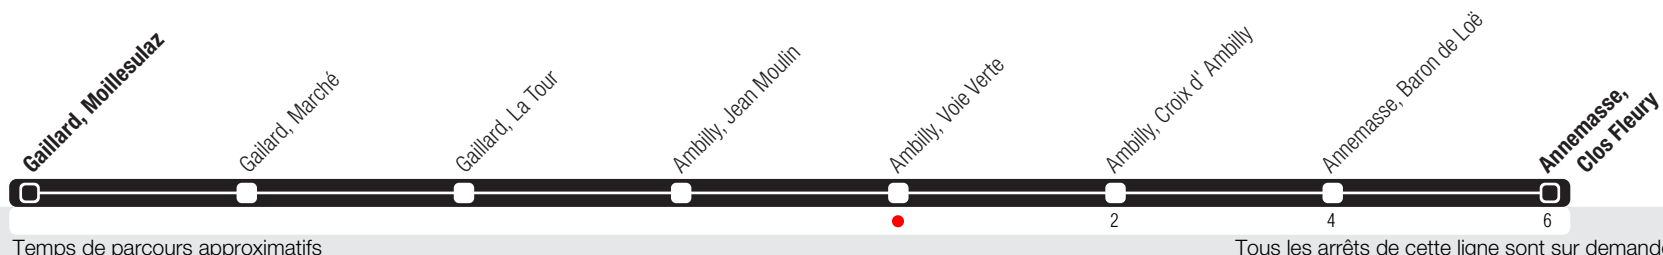

Ambilly, Voie Verte

Zone 210

Suivez l'état du réseau en direct, avec l'app tpg

Annemasse, Clos Fleury

Travaux à Annemasse

Horaire valable du 20.10 au 02.11.2025

Horaire Travaux

	Lundi-Vendredi	Samedi	Dimanche
04			
05	09 36 55	09 25 37 57	35
06	15 24 31 39 46 54	17 37 57	05 35
07	01 09 16 24 31 39 46 54	17 37 57	05 35
08	01 09 16 24 31 39 46 54	17 37 57	05 35
09	04 14 24 34 44 54	11 26 41 56	05 35
10	04 14 24 34 44 54	11 26 41 56	05 35
11	04 14 24 34 44 54	11 26 41 56	05 35
12	04 14 24 34 44 54	11 26 36 48	05 35
13	04 14 24 34 44 54	00 12 24 36 48	05 35
14	04 14 24 34 44 54	00 12 24 36 48	05 35
15	04 14 24 34 44 54	00 12 24 36 48	05 35
16	04 14 24 34 44 54	00 12 24 36 48	05 35
17	04 12 19 27 34 42 49 57	00 12 24 36 48	05 35
18	04 12 19 27 34 42 49 57	00 12 24 36 48	05 35
19	04 12 22 32 42 52	00 12 24 36 48	05 35
20	04 18 33 48	00 11 25 45	05 35
21	03 18 32 47	08 27 48	05 35
22	09 29 49	09 28 51	05 35
23	09 29 49	11 31 51	05 35
00	09 29 49	11 31 54	05 35
01	09	11	05
02			
03			

Ambilly, Croix d' Ambilly

Zone 210

Suivez l'état du réseau en direct, avec l'app tpg

Annemasse, Clos Fleury

Travaux à Annemasse

Temps de parcours approximatifs

Tous les arrêts de cette ligne sont sur demande