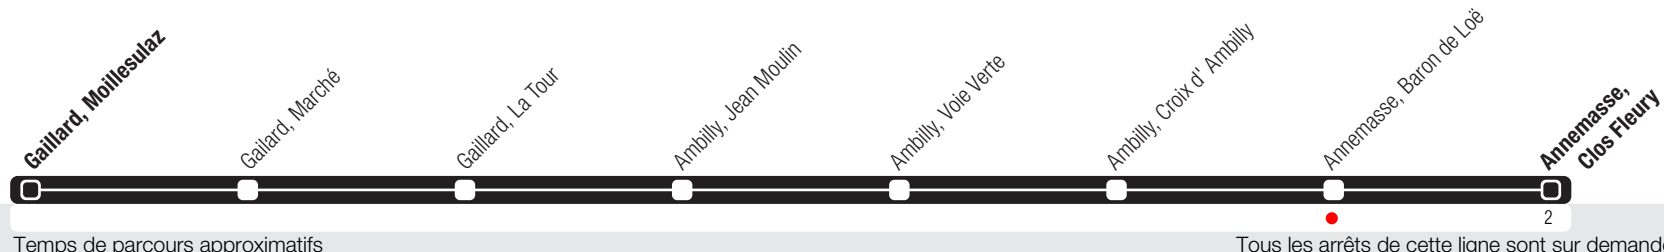

Tronçon exploité par bus

Horaire valable du 20.10 au 02.11.2025

Horaire Travaux

	Lundi-Vendredi	Samedi	Dimanche
04			
05	11 38 57	11 27 39 59	37
06	17 26 33 41 48 56	19 39 59	07 37
07	03 11 18 26 33 41 48 56	19 39 59	07 37
08	03 11 18 26 33 41 48 56	19 39 59	07 37
09	06 16 26 36 46 56	13 28 43 58	07 37
10	06 16 26 36 46 56	13 28 43 58	07 37
11	06 16 26 36 46 56	13 28 43 58	07 37
12	06 16 26 36 46 56	13 28 38 50	07 37
13	06 16 26 36 46 56	02 14 26 38 50	07 37
14	06 16 26 36 46 56	02 14 26 38 50	07 37
15	06 16 26 36 46 56	02 14 26 38 50	07 37
16	06 16 26 36 46 56	02 14 26 38 50	07 37
17	06 14 21 29 36 44 51 59	02 14 26 38 50	07 37
18	06 14 21 29 36 44 51 59	02 14 26 38 50	07 37
19	06 14 24 34 44 54	02 14 26 38 50	07 37
20	06 20 35 50	02 13 27 47	07 37
21	05 20 34 49	10 29 50	07 37
22	11 31 51	11 30 53	07 37
23	11 31 51	13 33 53	07 37
00	11 31 51	13 33 56	07 37
01	11	13	07
02			
03			

Annemasse, Baron de Loë

Zone 210

Suivez l'état du réseau en direct, avec l'app tpg

Annemasse, Clos Fleury

Travaux à Annemasse

Temps de parcours approximatifs

Tous les arrêts de cette ligne sont sur demande

Tronçon exploité par bus