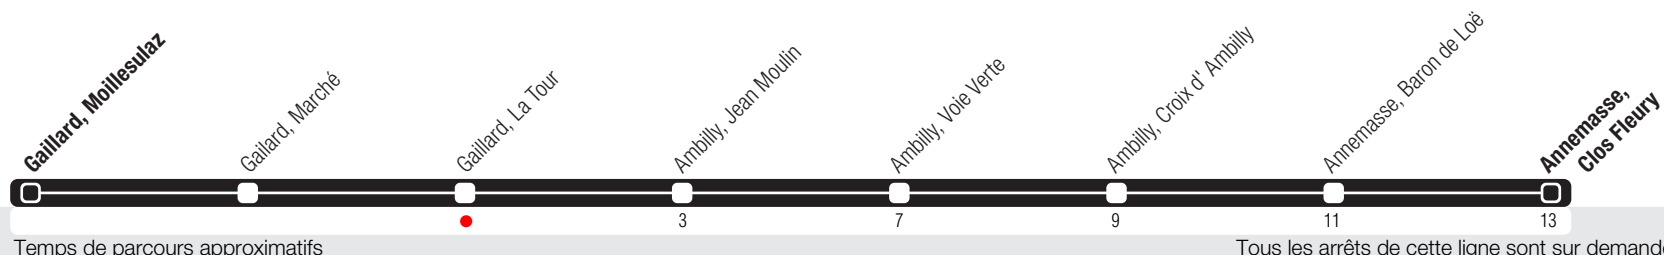

	Lundi-Vendredi	Samedi	Dimanche
04			
05	01 28 47	01 17 29 49	27 57
06	07 16 23 31 38 46 53	09 29 49	27 57
07	01 08 16 23 31 38 46 53	09 29 49	27 57
08	01 08 16 23 31 38 46 56	09 29 49	27 57
09	06 16 26 36 46 56	03 18 33 48	27 57
10	06 16 26 36 46 56	03 18 33 48	27 57
11	06 16 26 36 46 56	03 18 33 48	27 57
12	06 16 26 36 46 56	03 18 28 40 52	27 57
13	06 16 26 36 46 56	04 16 28 40 52	27 57
14	06 16 26 36 46 56	04 16 28 40 52	27 57
15	06 16 26 36 46 56	04 16 28 40 52	27 57
16	06 16 26 36 46 56	04 16 28 40 52	27 57
17	04 11 19 26 34 41 49 56	04 16 28 40 52	27 57
18	04 11 19 26 34 41 49 56	04 16 28 40 52	27 57
19	04 14 24 34 44 56	04 16 28 40 52	27 57
20	10 25 40 55	03 17 37	27 57
21	10 24 39	00 19 40	27 57
22	01 21 41	01 20 43	27 57
23	01 21 41	03 23 43	27 57
00	01 21 41	03 23 46	27 57
01	01	03	
02			
03			

Gaillard, La Tour

Zone 210

Suivez l'état du réseau en direct, avec l'app tpg

Annemasse, Clos Fleury

Travaux à Annemasse

Tronçon exploité par bus

Horaire valable du 20.10 au 02.11.2025

Horaire Travaux

	Lundi-Vendredi	Samedi	Dimanche
04			
05	02 29 48	02 18 30 50	28 58
06	08 17 24 32 39 47 54	10 30 50	28 58
07	02 09 17 24 32 39 47 54	10 30 50	28 58
08	02 09 17 24 32 39 47 57	10 30 50	28 58
09	07 17 27 37 47 57	04 19 34 49	28 58
10	07 17 27 37 47 57	04 19 34 49	28 58
11	07 17 27 37 47 57	04 19 34 49	28 58
12	07 17 27 37 47 57	04 19 29 41 53	28 58
13	07 17 27 37 47 57	05 17 29 41 53	28 58
14	07 17 27 37 47 57	05 17 29 41 53	28 58
15	07 17 27 37 47 57	05 17 29 41 53	28 58
16	07 17 27 37 47 57	05 17 29 41 53	28 58
17	05 12 20 27 35 42 50 57	05 17 29 41 53	28 58
18	05 12 20 27 35 42 50 57	05 17 29 41 53	28 58
19	05 15 25 35 45 57	05 17 29 41 53	28 58
20	11 26 41 56	04 18 38	28 58
21	11 25 40	01 20 41	28 58
22	02 22 42	02 21 44	28 58
23	02 22 42	04 24 44	28 58
00	02 22 42	04 24 47	28 58
01	02	04	
02			
03			