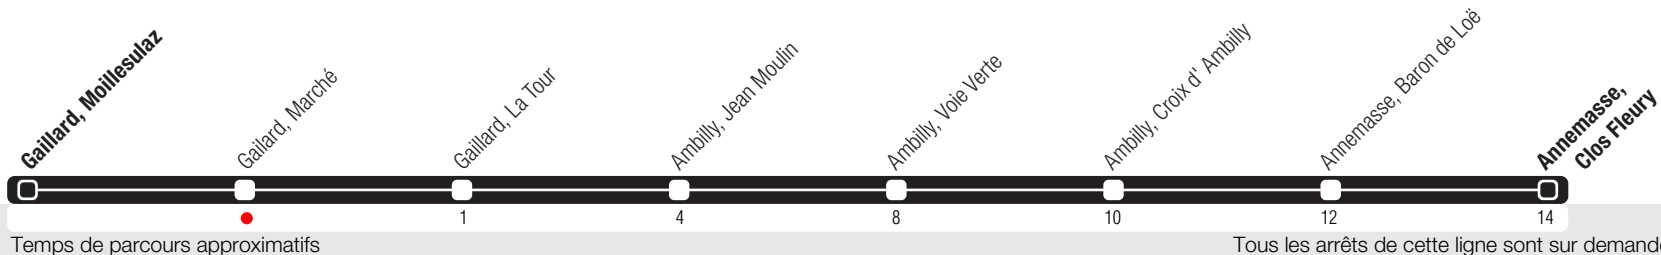

	Lundi-Vendredi	Samedi	Dimanche
04			
05	00 27 46	00 16 28 48	26 56
06	06 15 22 30 37 45 52	08 28 48	26 56
07	00 07 15 22 30 37 45 52	08 28 48	26 56
08	00 07 15 22 30 37 45 55	08 28 48	26 56
09	05 15 25 35 45 55	02 17 32 47	26 56
10	05 15 25 35 45 55	02 17 32 47	26 56
11	05 15 25 35 45 55	02 17 32 47	26 56
12	05 15 25 35 45 55	02 17 27 39 51	26 56
13	05 15 25 35 45 55	03 15 27 39 51	26 56
14	05 15 25 35 45 55	03 15 27 39 51	26 56
15	05 15 25 35 45 55	03 15 27 39 51	26 56
16	05 15 25 35 45 55	03 15 27 39 51	26 56
17	03 10 18 25 33 40 48 55	03 15 27 39 51	26 56
18	03 10 18 25 33 40 48 55	03 15 27 39 51	26 56
19	03 13 23 33 43 55	03 15 27 39 51	26 56
20	09 24 39 54	02 16 36 59	26 56
21	09 23 38	18 39	26 56
22	00 20 40	00 19 42	26 56
23	00 20 40	02 22 42	26 56
00	00 20 40	02 22 45	26 56
01	00	02	
02			
03			

Gailard, Marché

Zone 210

Suivez l'état du réseau en direct, avec l'app tpg

Annemasse, Clos Fleury

Travaux à Annemasse

Tronçon exploité par bus

Horaire valable du 20.10 au 02.11.2025

Horaire Travaux

	Lundi-Vendredi	Samedi	Dimanche
04			
05	01 28 47	01 17 29 49	27 57
06	07 16 23 31 38 46 53	09 29 49	27 57
07	01 08 16 23 31 38 46 53	09 29 49	27 57
08	01 08 16 23 31 38 46 56	09 29 49	27 57
09	06 16 26 36 46 56	03 18 33 48	27 57
10	06 16 26 36 46 56	03 18 33 48	27 57
11	06 16 26 36 46 56	03 18 33 48	27 57
12	06 16 26 36 46 56	03 18 28 40 52	27 57
13	06 16 26 36 46 56	04 16 28 40 52	27 57
14	06 16 26 36 46 56	04 16 28 40 52	27 57
15	06 16 26 36 46 56	04 16 28 40 52	27 57
16	06 16 26 36 46 56	04 16 28 40 52	27 57
17	04 11 19 26 34 41 49 56	04 16 28 40 52	27 57
18	04 11 19 26 34 41 49 56	04 16 28 40 52	27 57
19	04 14 24 34 44 56	04 16 28 40 52	27 57
20	10 25 40 55	03 17 37	27 57
21	10 24 39	00 19 40	27 57
22	01 21 41	01 20 43	27 57
23	01 21 41	03 23 43	27 57
00	01 21 41	03 23 46	27 57
01	01	03	
02			
03			