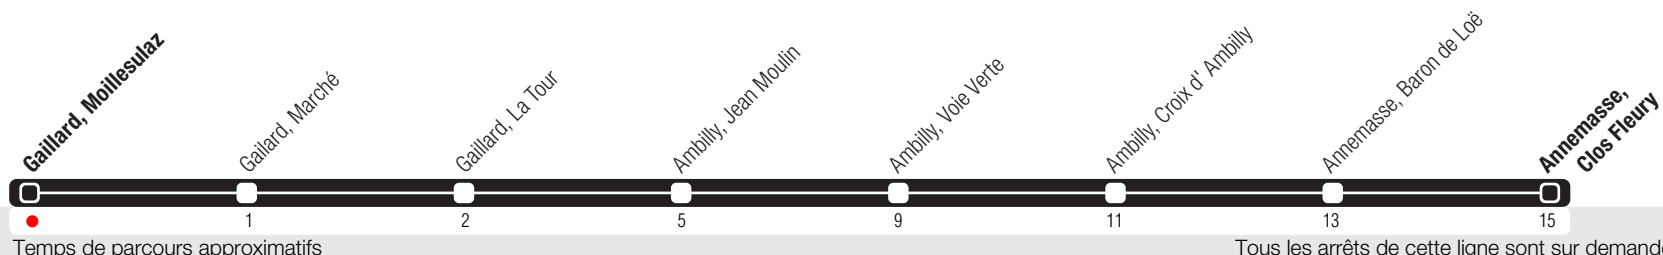

Gaillard, Moillesulaz

Zone 210

Suivez l'état du réseau en direct, avec l'app tpg

Annemasse, Clos Fleury

Travaux à Annemasse

Tronçon exploité par bus

Horaire valable du 20.10 au 02.11.2025

Horaire Travaux

	Lundi-Vendredi	Samedi	Dimanche
04			
05	00 27 46	00 16 28 48	26 56
06	06 15 22 30 37 45 52	08 28 48	26 56
07	00 07 15 22 30 37 45 52	08 28 48	26 56
08	00 07 15 22 30 37 45 55	08 28 48	26 56
09	05 15 25 35 45 55	02 17 32 47	26 56
10	05 15 25 35 45 55	02 17 32 47	26 56
11	05 15 25 35 45 55	02 17 32 47	26 56
12	05 15 25 35 45 55	02 17 27 39 51	26 56
13	05 15 25 35 45 55	03 15 27 39 51	26 56
14	05 15 25 35 45 55	03 15 27 39 51	26 56
15	05 15 25 35 45 55	03 15 27 39 51	26 56
16	05 15 25 35 45 55	03 15 27 39 51	26 56
17	03 10 18 25 33 40 48 55	03 15 27 39 51	26 56
18	03 10 18 25 33 40 48 55	03 15 27 39 51	26 56
19	03 13 23 33 43 55	03 15 27 39 51	26 56
20	09 24 39 54	02 16 36 59	26 56
21	09 23 38	18 39	26 56
22	00 20 40	00 19 42	26 56
23	00 20 40	02 22 42	26 56
00	00 20 40	02 22 45	26 56
01	00	02	
02			
03			

Gailard, Marché

Zone 210

Suivez l'état du réseau en direct, avec l'app tpg

Annemasse, Clos Fleury

Travaux à Annemasse

Tronçon exploité par bus

Horaire valable du 20.10 au 02.11.2025

Horaire Travaux